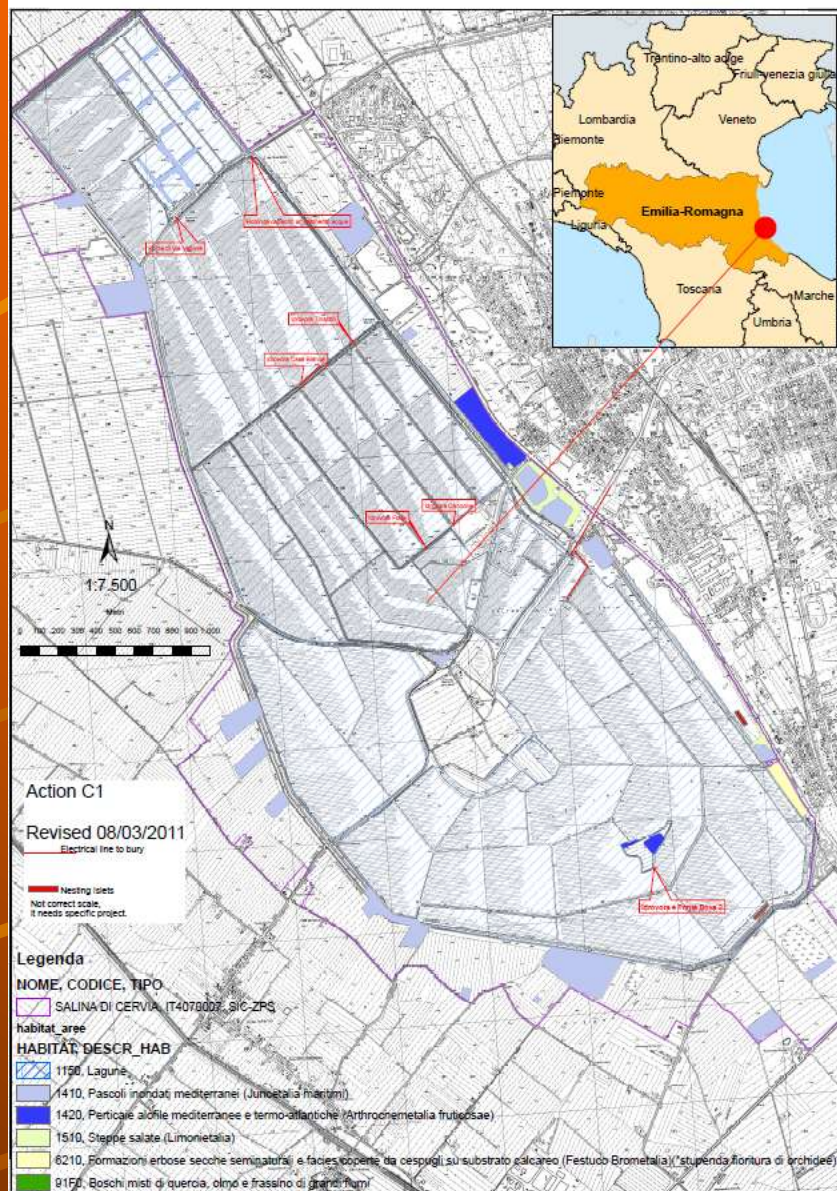

LIFE10NATIT000256 MC-SALT

Azioni nella salina di Cervia

Ripristino e miglioramento della circolazione idraulica: escavo del canale di collegamento con il mare e recupero di manufatti idraulici.

Costruzione di due isolotti per la nidificazione delle sterne, schermatura per la protezione dal disturbo, interrati 500 m di linee aeree. Sperimentazione di tecnica di protezione dei nidi dal predatore Gabbiano reale.

Parco Naturale Regionale
Molentargius - Saline

GREEN
BALKANS
greenbalkans.org

Compagnie des Salins du
Midi et des Salines de l'Est